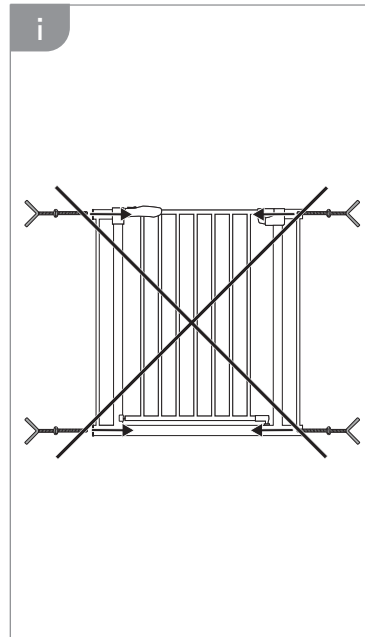

EN Instructions for use

DE Gebrauchsanweisung

FR Mode d'emploi

ES Manual de instrucciones

IT Istruzioni per l'uso

hauck GmbH & Co. KG
Frohnacher Str. 8
96242 Sonnefeld
Germany

phone: +49 (0)9562 9860
mail: info@hauck.de
web: www.hauck.de

hauck UK Ltd.
Ash Road South
Wrexham Industrial Estate
Wrexham, LL13 9UG, UK

phone: +44 (0)1978 664362
mail: info@hauckuk.com