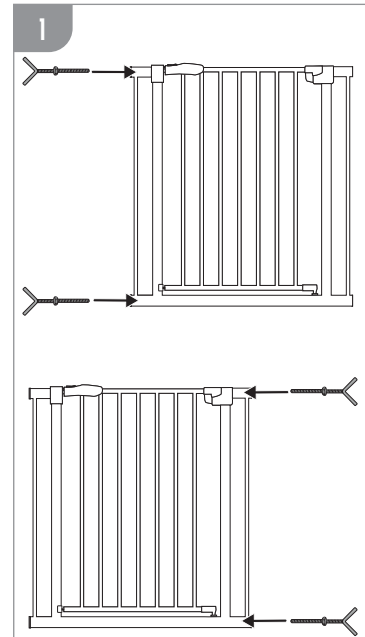

EN Instructions for use

DE Gebrauchsanweisung

FR Mode d'emploi

ES Manual de instrucciones

IT Istruzioni per l'uso

hauck GmbH & Co. KG
Frohnacher Str. 8
96242 Sonnefeld
Germany

phone: +49 (0)9562 9860
mail: info@hauck.de
web: www.hauck.de

hauck UK Ltd.
Ash Road South
Wrexham Industrial Estate
Wrexham, LL13 9UG, UK

phone: +44 (0)1978 664362
mail: info@hauckuk.com