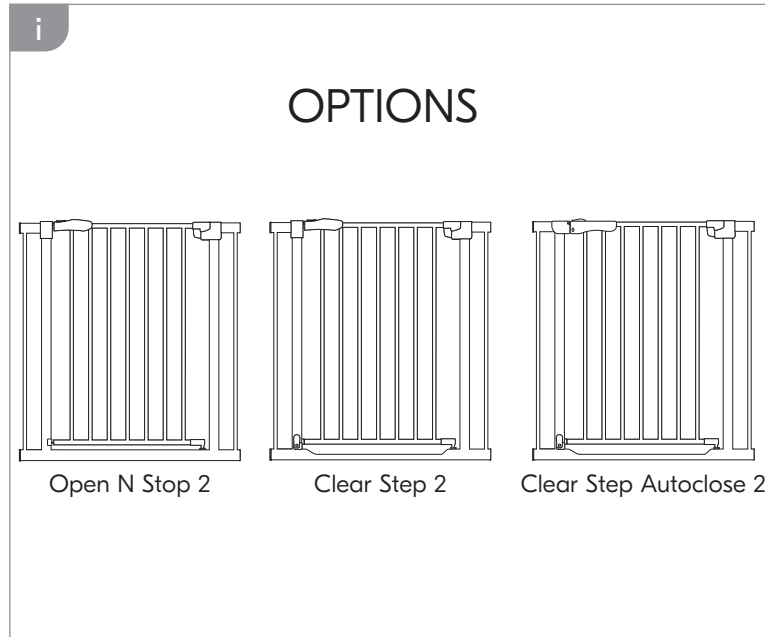

EN Instructions for use

DE Gebrauchsanweisung

FR Mode d'emploi

ES Manual de instrucciones

IT Istruzioni per l'uso

hauck GmbH & Co. KG
Frohnacher Str. 8
96242 Sonnefeld
Germany

phone: +49 (0)9562 9860
mail: info@hauck.de
web: www.hauck.de

hauck UK Ltd.
Ash Road South
Wrexham Industrial Estate
Wrexham, LL13 9UG, UK

phone: +44 (0)1978 664362
mail: info@hauckuk.com