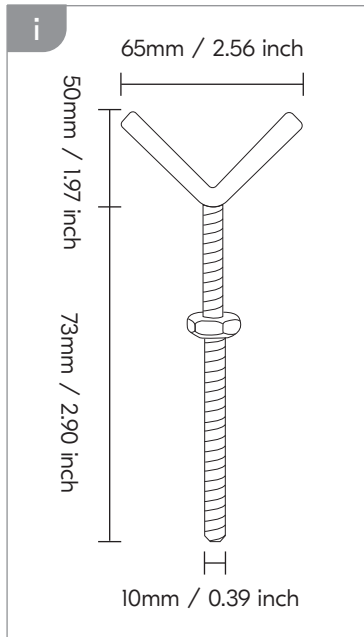

EN Instructions for use

DE Gebrauchsanweisung

FR Mode d'emploi

ES Manual de instrucciones

IT Istruzioni per l'uso

hauck GmbH & Co. KG
Frohnacher Str. 8
96242 Sonnefeld
Germany

phone: +49 (0)9562 9860
mail: info@hauck.de
web: www.hauck.de

hauck UK Ltd.
Ash Road South
Wrexham Industrial Estate
Wrexham, LL13 9UG, UK

phone: +44 (0)1978 664362
mail: info@hauckuk.com