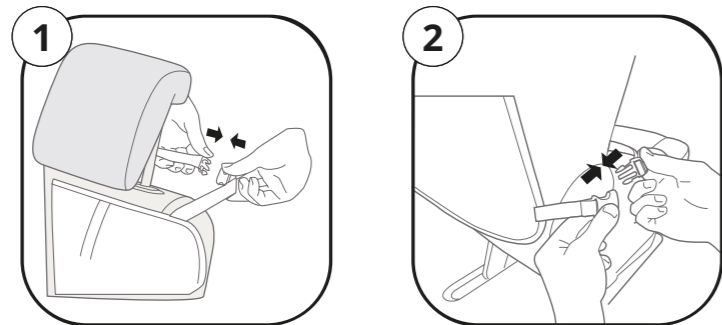

FR RANGEMENT DE VOITURE « PAD »

- avec de nombreux rangements pour tablette, gourdes, jouets, etc.
- matière anti-salissures facile d'entretien
- pochette pour tablette 28,5 (L) x 19 (l) x 1,2 (P) cm
- facile à mettre en place grâce à une boucle rapide
- 58 (L) x 44 (l) cm

GB "PAD" CAR SEAT ORGANISER

- lots of storage space thanks to different pockets for tablet, drinks bottles, toys, etc.
- easy to clean thanks to dirt-resistant material
- tablet compartment 28.5 (L) x 19 (W) x 1.2 (D) cm
- easy installation thanks to buckle closure
- 58 (L) x 44 (W) cm

EINBAUANLEITUNG